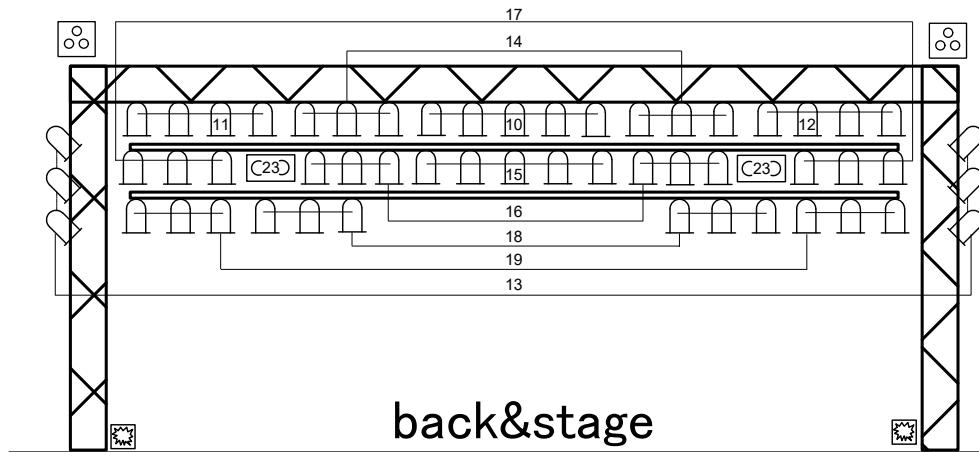

	CDE - PAR56S 300W(ステージ) CDE - PAR56L 300W(フロア)
	AMERICAN DJ - INNO POCKET SPOT
	NITEC - KORONA
	CDE-225 300W×2
	Versia - LED-340B
	AMERICAN DJ / Dotz Par LED/パーライト
	AMERICAN DJ / MEGAHEXPAN
	AMERICAN DJ / PAR Z100 3K LED/パーライト