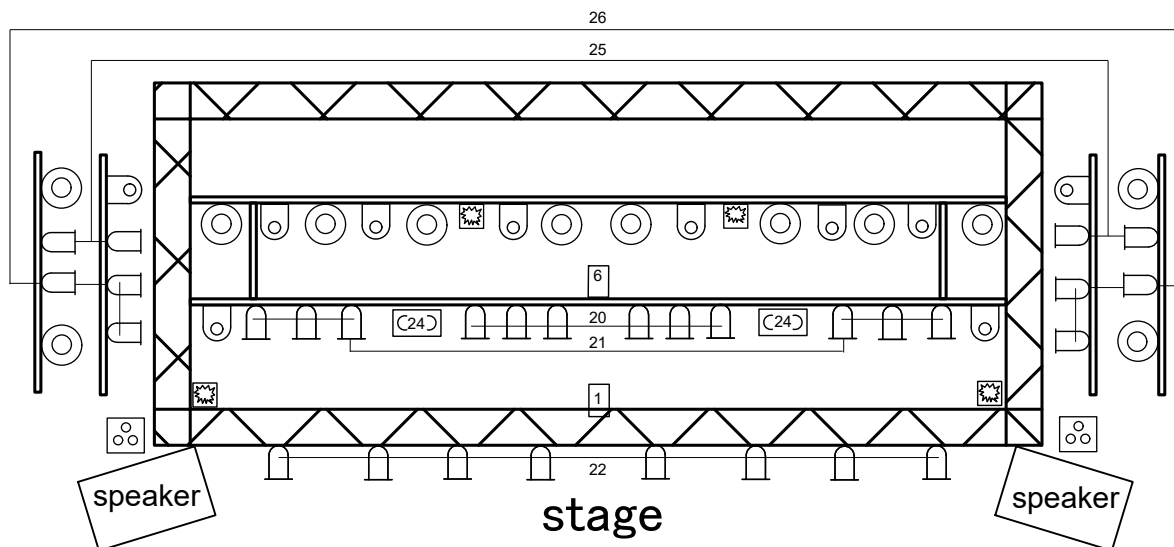

	CDE - PAR56S 300W(ステージ) CDE - PAR56L 300W(フロア)
	AMERICAN DJ - INNO POCKET SPOT
	NITEC - KORONA
	CDE-225 300W×2
	Versia - LED-340B
	AMERICAN DJ / Dotz Par LED/パーライト
	AMERICAN DJ / MEGAHEXPAN
	AMERICAN DJ / PAR Z100 3K LED/パーライト

ステージ前面簡略図

調光卓	AVOLITES Titan Quartz / AVOLITES Titan Mobile Wing
調光ユニット	STAGE INSTRUMENTS LD2000
スプリッター	BOTEX DD-4
フォグマシーン	Antari - Z800 II