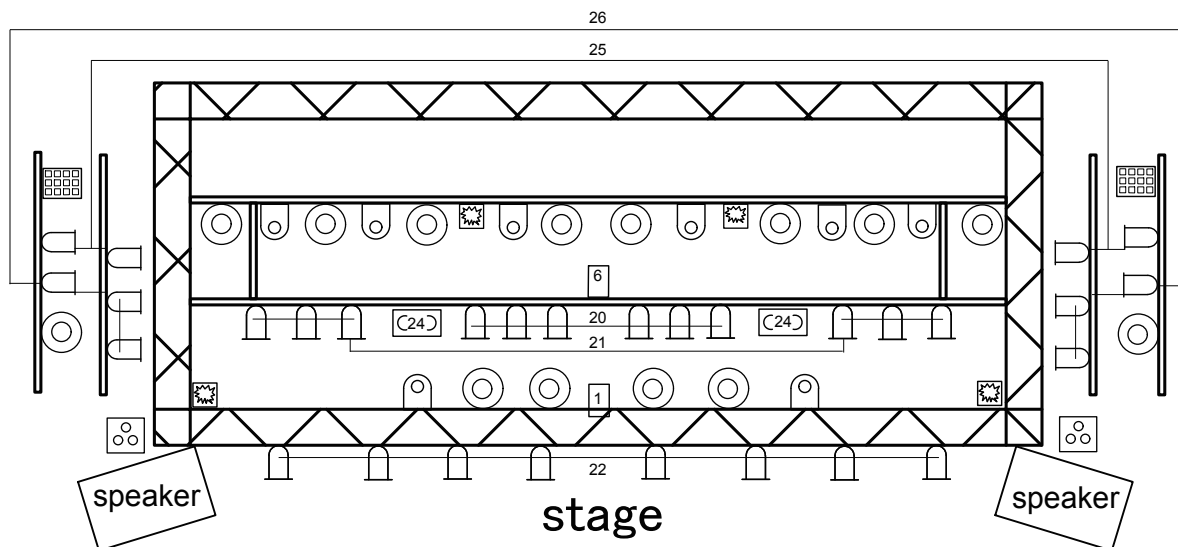

	CDE - PAR56S 300W(ステージ)
	CDE - PAR56L 300W(フロア)
	Moving - STINGER SPOT
	Strobe - KORONA
	MINI BULL - CDE-225 300W×2
	Mirror ball - LED-340B
	LED Par - Dotz Par
	LED Par - MEGAHEXPAR
	LED Par - PAR Z100 3K

ステージ前面簡略図

2022.3.12 現在

調光卓	AVOLITES Titan Quartz / AVOLITES Titan Mobile Wing
調光ユニット	STAGE INSTRUMENTS LD2000
スプリッター	BOTEX DD-4
フォグマシーン	BRAX M1